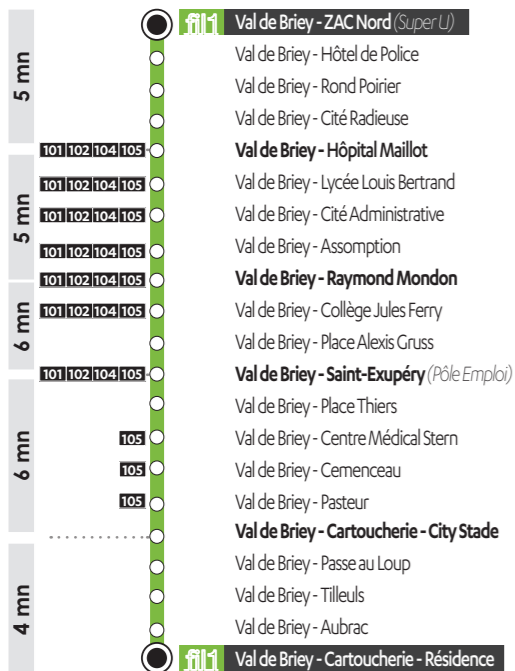

Ligne(s) en correspondance (s)

Le respect des horaires est fonction des aléas de circulation

ZAC Nord (*Super U*) → CARTOUCHERIE - Résidence

Circule du lundi au samedi sauf jours fériés

Val de Briey - ZAC Nord (<i>Super U</i>)	07:00	08:00	09:00	10:00	11:00	12:00	13:00	14:00	15:00	16:00	17:00	18:00
Val de Briey - Hôtel de Police	07:01	08:01	09:01	10:01	11:01	12:01	13:01	14:01	15:01	16:01	17:01	18:01
Val de Briey - Rond Poirier	07:02	08:02	09:02	10:02	11:02	12:02	13:02	14:02	15:02	16:02	17:02	18:02
Val de Briey - Cité Radieuse	07:04	08:04	09:04	10:04	11:04	12:04	13:04	14:04	15:04	16:04	17:04	18:04
Val de Briey - Hôpital Maillot	07:05	08:05	09:05	10:05	11:05	12:05	13:05	14:05	15:05	16:05	17:05	18:05
Val de Briey - Lycée Louis Bertrand	07:06	08:06	09:06	10:06	11:06	12:06	13:06	14:06	15:06	16:06	17:06	18:06
Val de Briey - Cité Administrative	07:07	08:07	09:07	10:07	11:07	12:07	13:07	14:07	15:07	16:07	17:07	18:07
Val de Briey - Assomption	07:08	08:08	09:08	10:08	11:08	12:08	13:08	14:08	15:08	16:08	17:08	18:08
Val de Briey - Raymond Mondon	07:10	08:10	09:10	10:10	11:10	12:10	13:10	14:10	15:10	16:10	17:10	18:10
Val de Briey - Collège Jules Ferry	07:12	08:12	09:12	10:12	11:12	12:12	13:12	14:12	15:12	16:12	17:12	18:12
Val de Briey - Place Alexis Gruss	07:14	08:14	09:14	10:14	11:14	12:14	13:14	14:14	15:14	16:14	17:14	18:14
Val de Briey - Saint-Exupéry (Pôle Emploi)	07:16	08:16	09:16	10:16	11:16	12:16	13:16	14:16	15:16	16:16	17:16	18:16
Val de Briey - Place Thiers	07:17	08:17	09:17	10:17	11:17	12:17	13:17	14:17	15:17	16:17	17:17	18:17
Val de Briey - Centre Médical Stern	07:19	08:19	09:19	10:19	11:19	12:19	13:19	14:19	15:19	16:19	17:19	18:19
Val de Briey - Cemenceau	07:20	08:20	09:20	10:20	11:20	12:20	13:20	14:20	15:20	16:20	17:20	18:20
Val de Briey - Pasteur	07:21	08:21	09:21	10:21	11:21	12:21	13:21	14:21	15:21	16:21	17:21	18:21
Val de Briey - Cartoucherie - City Stade	07:22	08:22	09:22	10:22	11:22	12:22	13:22	14:22	15:22	16:22	17:22	18:22
Val de Briey - Passe au Loup	07:23	08:23	09:23	10:23	11:23	12:23	13:23	14:23	15:23	16:23	17:23	18:23
Val de Briey - Tilleuls	07:24	08:24	09:24	10:24	11:24	12:24	13:24	14:24	15:24	16:24	17:24	18:24
Val de Briey - Aubrac	07:25	08:25	09:25	10:25	11:25	12:25	13:25	14:25	15:25	16:25	17:25	18:25
Val de Briey - Cartoucherie - Résidence	07:26	08:26	09:26	10:26	11:26	12:26	13:26	14:26	15:26	16:26	17:26	18:26