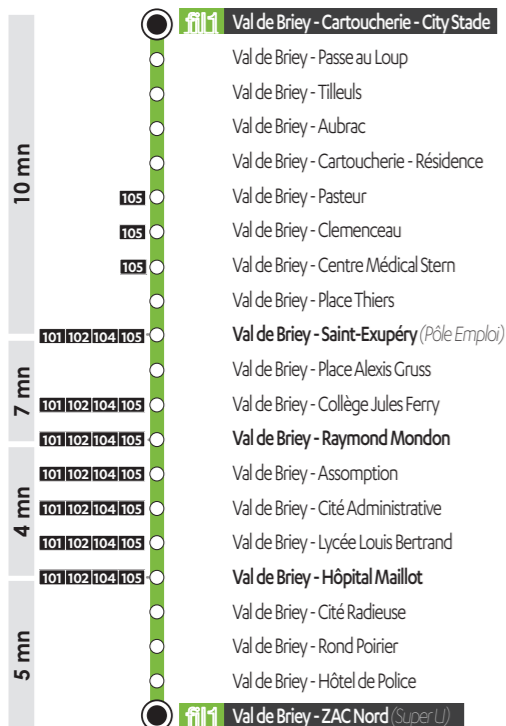

Fiche horaires

Valable à partir de janvier 2018

Val de Briey

Cartoucherie
ZAC Nord (*Super U*)

Ligne(s) en correspondance (s)

CARTOUCHERIE - City Stade → ZAC Nord (Super U)

Circule du lundi au samedi sauf jours fériés