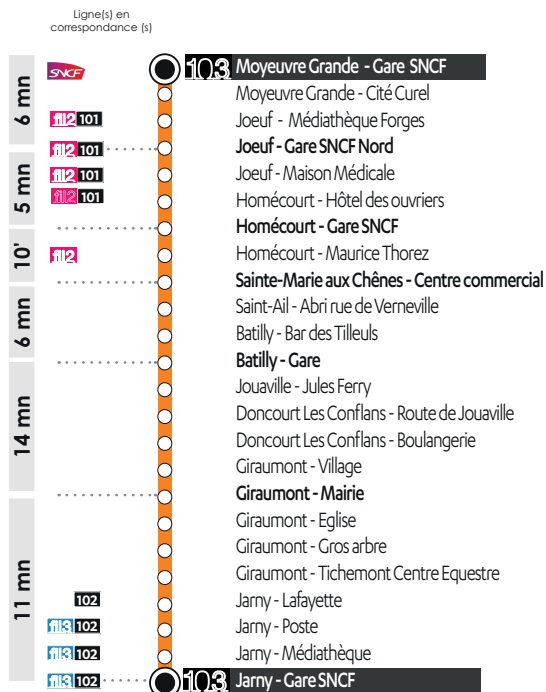

Circule toute l'année      Circule uniquement en période scolaire

Le respect des horaires est en fonction des aléas de circulation.      (C) Correspondance R060 (Fluo 54) vers Metz

RDV sur notre Boutique en ligne

Pass 10 trajets  
**10 €**  
1 € le trajet

Pass tout public Annuel  
**130 €**

Pass Senior/- de 26 ans Annuel  
**90 €**

**FICHE HORAIRES**  
Valable à partir de Janvier 2021

**ZAC DE CONFLANS**  
**JOEUF**  
**MOYEUVERE**

## Destinations principales