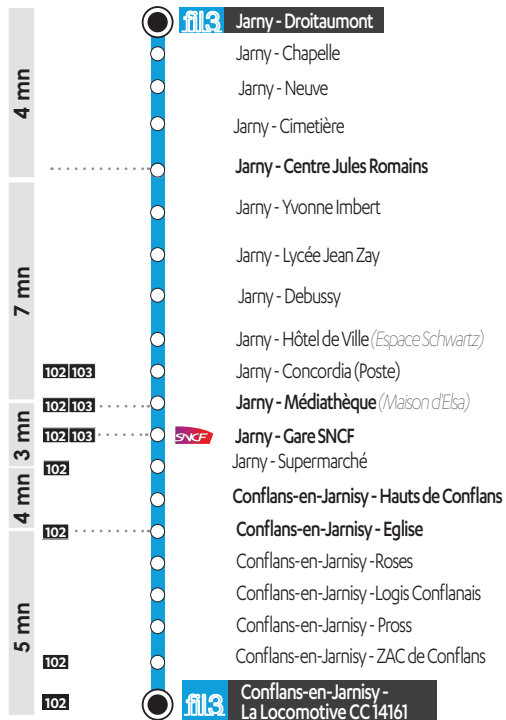

3 Jarny

Jarny Droitaumont > Conflans-en-Jarnisy La Locomotive CC 14161

Jours de circulation	LMMeJV	LMMeJVS	LMMeJVS	LMMeJVS	LMMeJVS	LMMeJVS	LMMeJVS	LMMeJVS	LMMeJVS	LMMeJVS	LMMeJVS	LMMeJVS
Jarny - Droitaumont	07:30	08:30	09:30	10:30	11:30	12:30	13:30	14:30	15:30	16:30	17:30	18:30
Jarny - Chapelle	07:31	08:31	09:31	10:31	11:31	12:31	13:31	14:31	15:31	16:31	17:31	18:31
Jarny - Neuve	07:32	08:32	09:32	10:32	11:32	12:32	13:32	14:32	15:32	16:32	17:32	18:32
Jarny - Cimetière	07:33	08:33	09:33	10:33	11:33	12:33	13:33	14:33	15:33	16:33	17:33	18:33
Jarny - Centre Jules Romains	07:34	08:34	09:34	10:34	11:34	12:34	13:34	14:34	15:34	16:34	17:34	18:34
Jarny - Yvonne Imbert	07:35	08:35	09:35	10:35	11:35	12:35	13:35	14:35	15:35	16:35	17:35	18:35
Jarny - Lycée Jean Zay	07:36	08:36	09:36	10:36	11:36	12:36	13:36	14:36	15:36	16:36	17:36	18:36
Jarny - Debussy	07:37	08:37	09:37	10:37	11:37	12:37	13:37	14:37	15:37	16:37	17:37	18:37
Jarny - Schwartz Hôtel de Ville	07:39	08:39	09:39	10:39	11:39	12:39	13:39	14:39	15:39	16:39	17:39	18:39
Jarny - Concordia (Poste)	07:40	08:40	09:40	10:40	11:40	12:40	13:40	14:40	15:40	16:40	17:40	18:40
Jarny - Médiathèque (Maison d'Elsa)	07:41	08:41	09:41	10:41	11:41	12:41	13:41	14:41	15:41	16:41	17:41	18:41
Jarny - Gare SNCF	07:43	08:43	09:43	10:43	11:43	12:43	13:43	14:43	15:43	16:43	17:43	18:43
Jarny - Supermarché	07:44	08:44	09:44	10:44	11:44	12:44	13:44	14:44	15:44	16:44	17:44	18:44
Conflans-en-Jarnisy - Hauts de Conflans	07:46	08:46	09:46	10:46	11:46	12:46	13:46	14:46	15:46	16:46	17:46	18:46
Conflans-en-Jarnisy - Eglise	07:48	08:48	09:48	10:48	11:48	12:48	13:48	14:48	15:48	16:48	17:48	18:48
Conflans-en-Jarnisy - Roses	07:49	08:49	09:49	10:49	11:49	12:49	13:49	14:49	15:49	16:49	17:49	18:49
Conflans-en-Jarnisy - Logis Conflanais	07:50	08:50	09:50	10:50	11:50	12:50	13:50	14:50	15:50	16:50	17:50	18:50
Conflans-en-Jarnisy - Pross	07:51	08:51	09:51	10:51	11:51	12:51	13:51	14:51	15:51	16:51	17:51	18:51
Conflans-en-Jarnisy - ZAC de Conflans	07:52	08:52	09:52	10:52	11:52	12:52	13:52	14:52	15:52	16:52	17:52	18:52
CONFLANS EN JARNISY - La Locomotive CC 14161	07:53	08:53	09:53	10:53	11:53	12:53	13:53	14:53	15:53	16:53	17:53	18:53

Le respect des horaires est fonction des aléas de circulation.