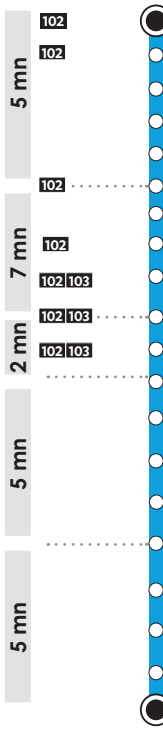

Ligne(s) en correspondance (s)

- fil3** Conflans-en-Jarnisy - La Locomotive CC 14161
- Conflans-en-Jarnisy - ZAC de Conflans
- Conflans-en-Jarnisy - Pross
- Conflans-en-Jarnisy -Logis Conflanais
- Conflans-en-Jarnisy -Roses
- Conflans-en-Jarnisy -Eglise**
- Conflans-en-Jarnisy - Hauts de Conflans
- Jarny - Supermarché
- Jarny - Gare SNCF
- Jarny - Médiathèque (Maison d'Elsa)**
- Jarny - Concordia (Poste)
- Jarny - Hôtel de Ville (Espace Schwartz)**
- Jarny - Debussy
- Jarny - Lycée Jean Zay
- Jarny - Yvonne Imbert
- Jarny - Centre Jules Romains**
- Jarny - Cimetière
- Jarny - Neuve
- Jarny - Chapelle
- fil3** Jarny - Droitaumont