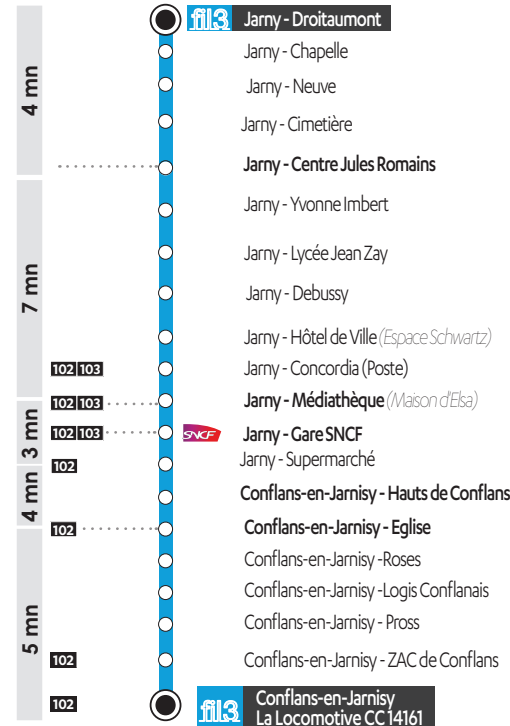

Ligne(s) en correspondance (s)

3 Jarny

Jarny Droitaumont > Conflans-en-Jarnisy ZAC de Conflans

- fil 13 Jarny - Droitaumont
- Jarny - Chapelle
- Jarny - Neuve
- Jarny - Cimetière
- Jarny - Centre Jules Romains
- Jarny - Yvonne Imbert
- Jarny - Lycée Jean Zay
- Jarny - Debussy
- Jarny - Hôtel de Ville (Espace Schwartz)
- Jarny - Concordia (Poste)
- Jarny - Médiathèque (Maison d'Elsa)
- SNCF Jarny - Gare SNCF
- Jarny - Supermarché
- Conflans-en-Jarnisy - Hauts de Conflans
- Conflans-en-Jarnisy - Eglise
- Conflans-en-Jarnisy - Roses
- Conflans-en-Jarnisy - Logis Conflanais
- Conflans-en-Jarnisy - Pross
- Conflans-en-Jarnisy - ZAC de Conflans
- Conflans-en-Jarnisy - ZAC de Conflans
- fil 13 Conflans-en-Jarnisy La Locomotive CC 14161

Le respect des horaires est fonction des aléas de circulation.

Destinations principales

Jarny

arrêt Lycée Jean Zay

fil 13

arrêt Médiathèque (Maison d'Elsa)

fil 102 103

arrêt Hôtel de Ville (Espace Schwartz)